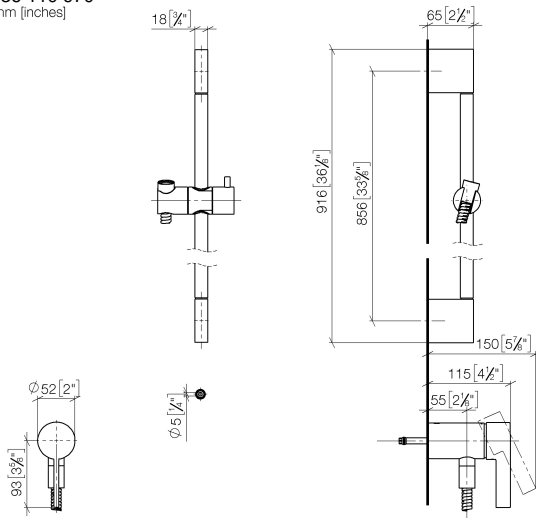

**UP-Einhandbatterie mit integriertem Brauseanschluss mit Duschgarnitur ohne Handbrause - Dark Platinum gebürstet**

IMO

36 110 970

- Metallbrauseschlauch 1750 mm mit integriertem Verdrehschutz
- Wandrohr mit Schieber
- Rohrdurchmesser 18 mm

**Benötigtes Zubehör**

	<b>UP-Wandbefestigung -</b> •Max. Einbautiefe 105 mm •Min. Einbautiefe 80 mm	35 050 970 90
--	--	---------------

**Benötigtes Zubehör**

	<b>Handbrause - Dark Platinum gebürstet</b>	28 017 979-99
--	---	---------------

36 110 970  
mm [inches]

Zertifikate

Belgaqua\_21-025- WRAS\_2011027. LGA\_29928.  
27\_1.

36 110 970

### Ersatzteilstückliste

Nr.	Artikelnummer	Benennung	Verbaumenge	Lieferzeit
1	05 17 20 726 02 90	Befestigungssatz	1	2
2	09 31 11 049 90	Stift	2	2
3	04 31 11 113 00 90	Stift	2	2
4	08 17 97 054-99	Halter	2	30
5	90 28 22 597 00-99	Halter	1	30
6	28 322 970-99	Metall-Brauseschlauch 1/2" x 3/8" x 1750 mm - Dark Platinum gebürstet	1	2
7	12 580 970-99	Schieber - Dark Platinum gebürstet	1	30
9	36 050 970-99	UP-Einhandbatterie mit integriertem Brauseanschluss - Dark Platinum gebürstet	1	30